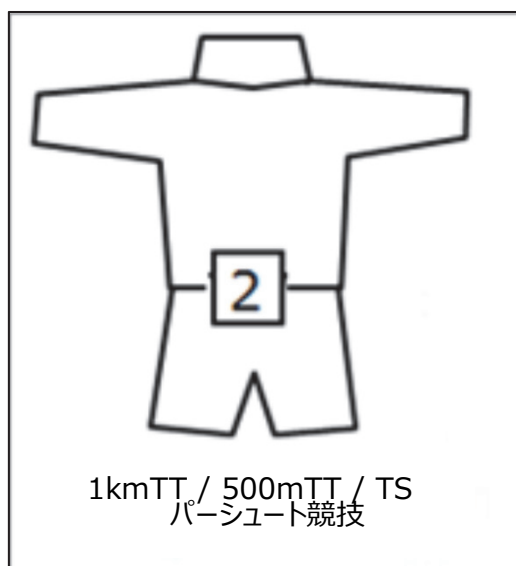

開催日/2017年8月6日(日)
松本市美鈴湖自転車競技場【周長 333.33m】

【インフォメーション2】

2017.8.3

1.ゼッケンの取付位置について

ゼッケンの取付け位置は下図の通りとする。

チーフコミセール
藤田 将志
以上