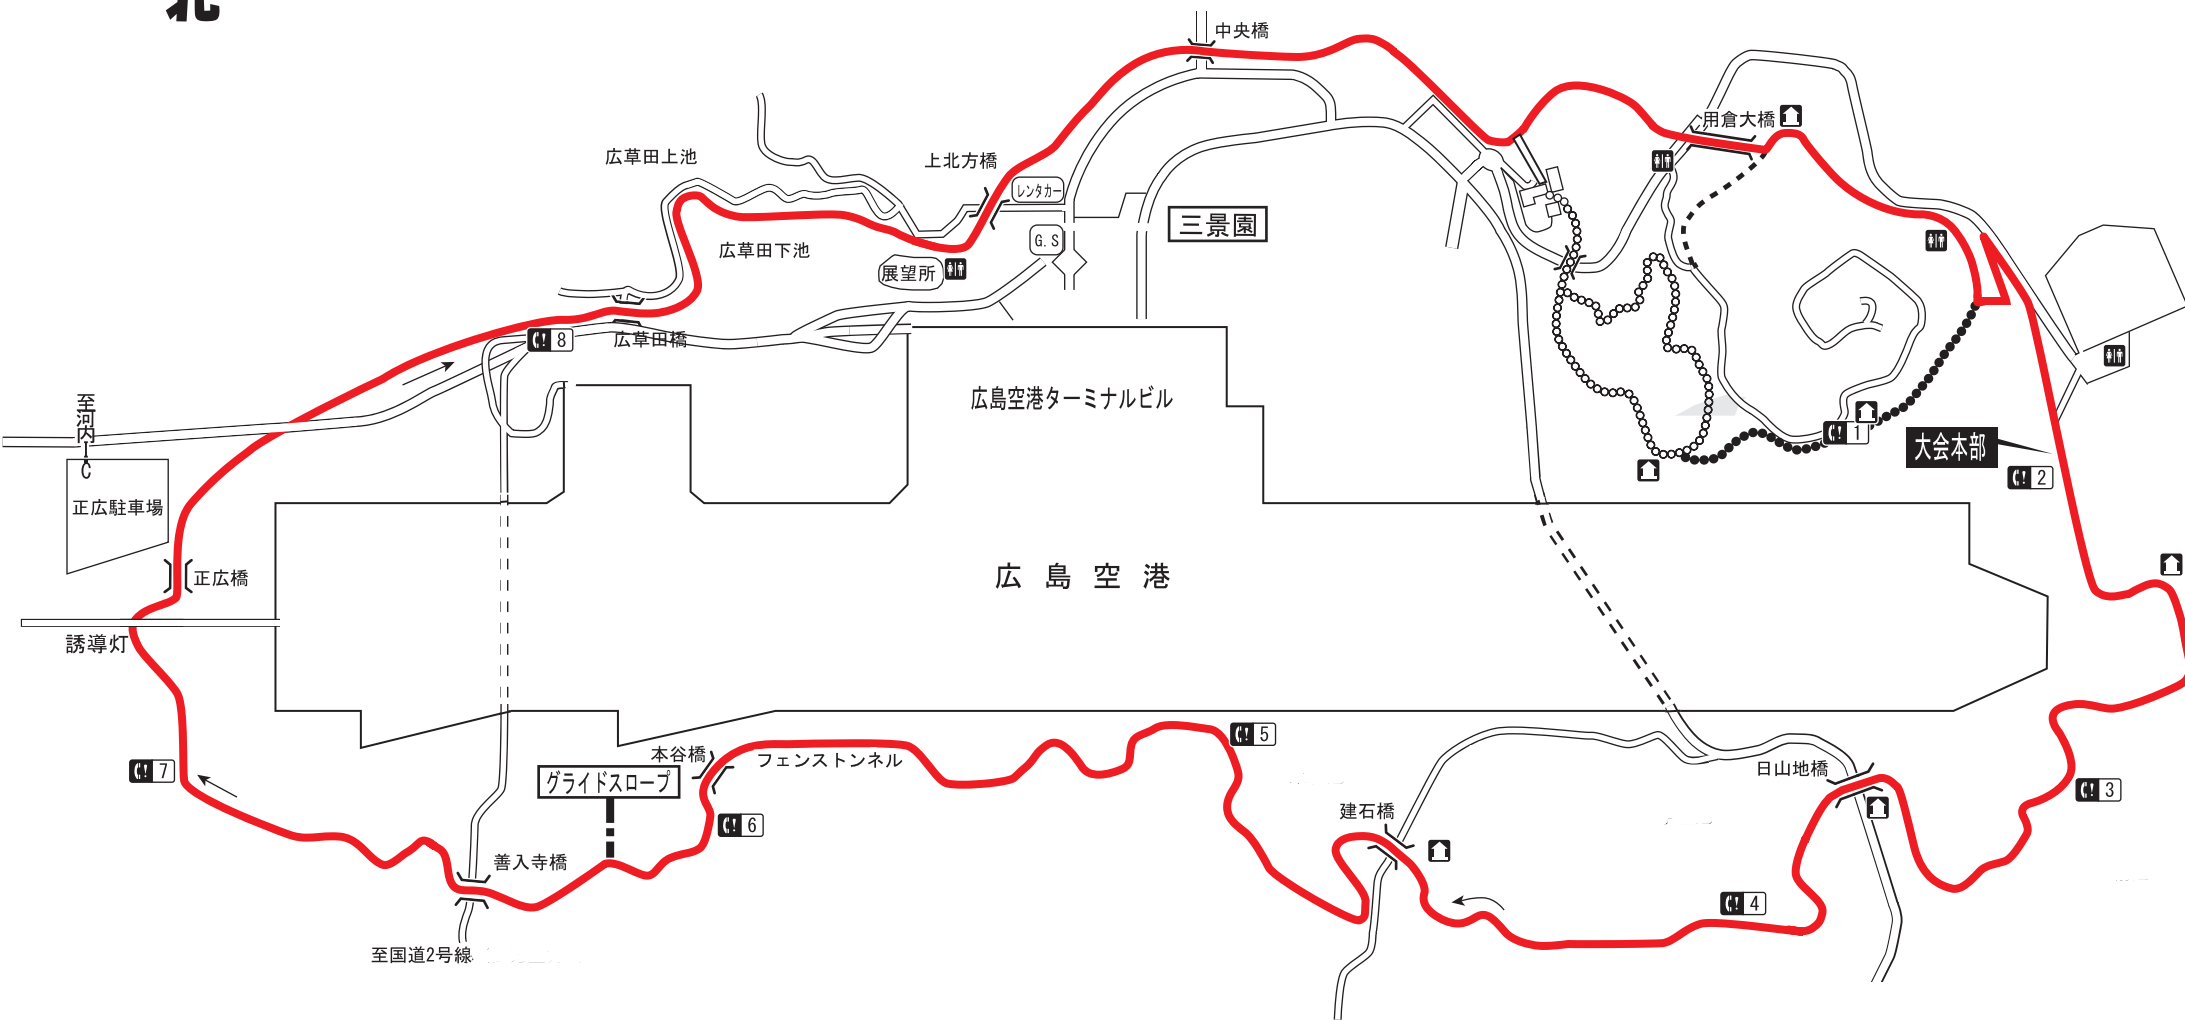

第51回JBCF西日本ロードクラシック広島大会 走行コース

— 走行コース 12.3 km