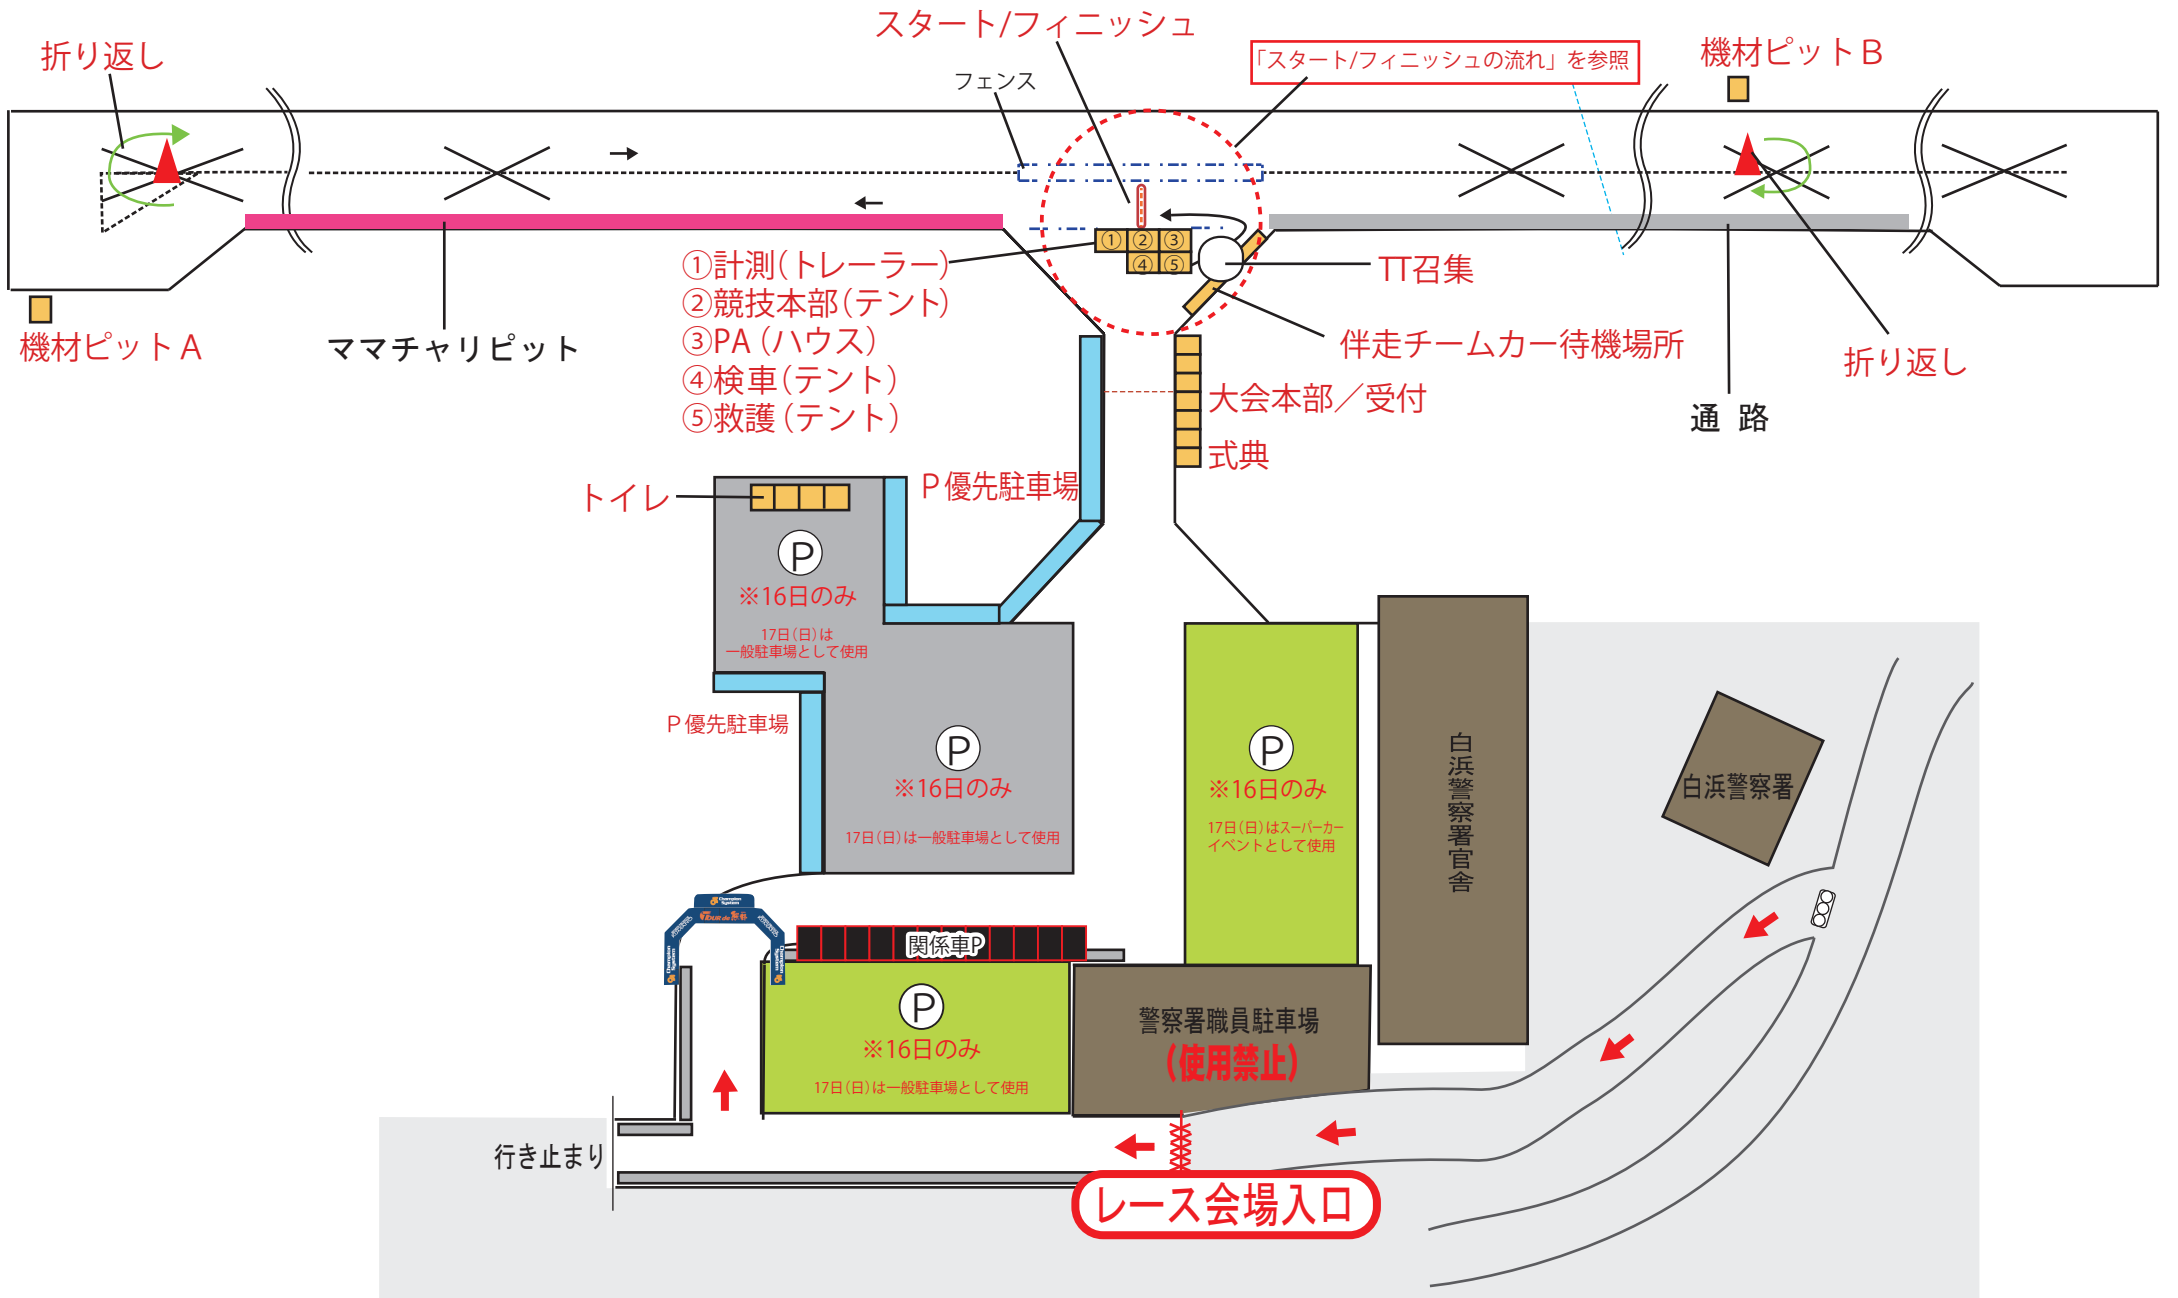

# 第5回 JBCF チームタイムトライアル 南紀白浜 4/16(土)

1周 = 2.0km

# TTでのコースレイアウト (スタート/フィニッシュ流れ)