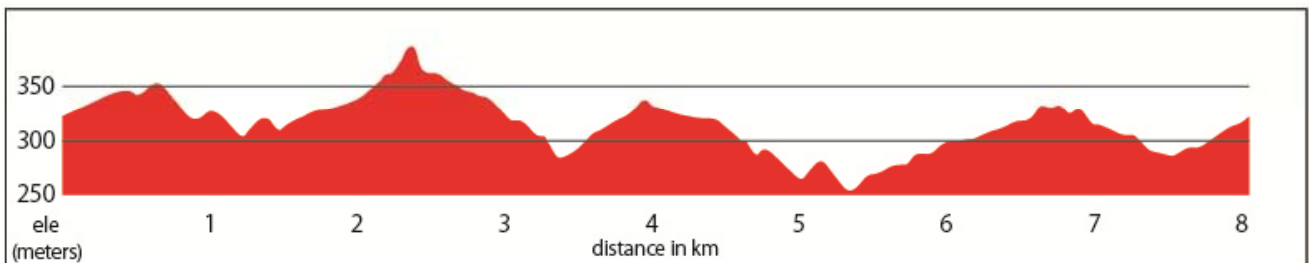

3/17(土)

第1回 JBCF 修善寺ロードレース Day1

参考図1

コースマップ(2/20訂正)

コース高低表

- P1 80km(8km×10周) 所要時間 2:17:00 予想 LapTime 13分
- E1 48km(8km×6周) 所要時間 1:36:00 予想 LapTime 16分
- E2 32km(8km×4周) 所要時間 1:04:00 予想 LapTime 16分
- E3 32km(8km×4周) 所要時間 1:04:00 予想 LapTime 16分
- F 32km(8km×4周) 所要時間 1:11:00 予想 LapTime 18分