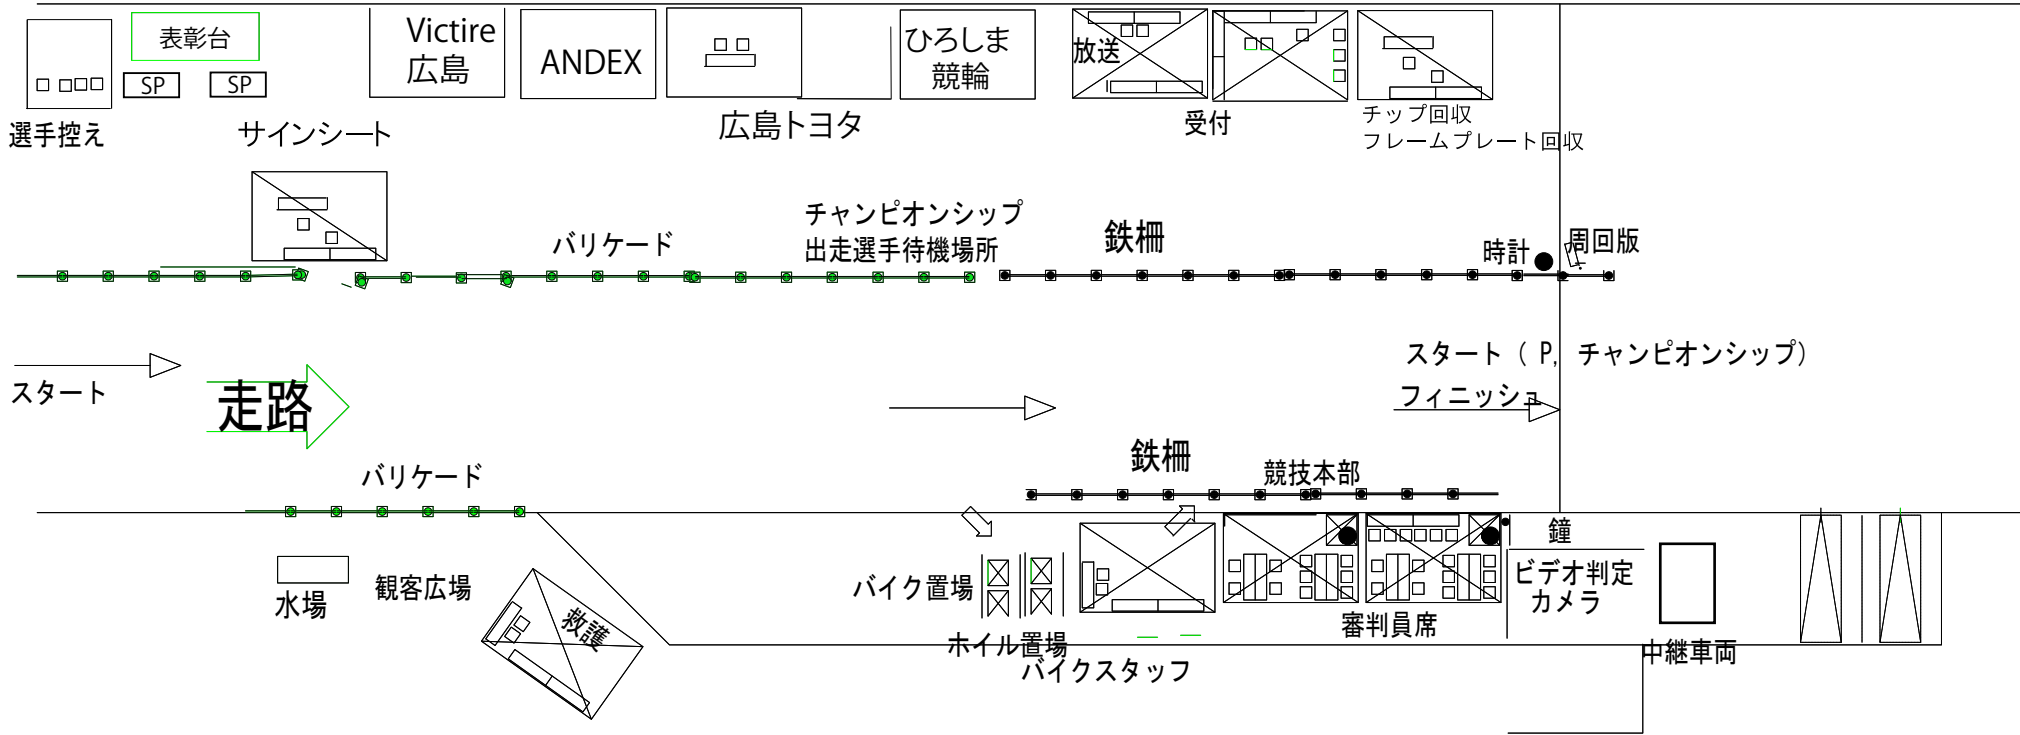

観客広場

(簡易テント) 受付テント

選手控え

表彰台

Victire
広島

ANDEX

広島トヨタ

ひろしま
競輪

放送

受付

チップ回収
フレームプレート回収

サインシート

バリケード

チャンピオンシップ
出走選手待機場所

鉄柵

時計

周回版

スタート

走路

スタート (P, チャンピオンシップ)
フィニッシュ

バリケード

鉄柵

競技本部

水場

中継車両