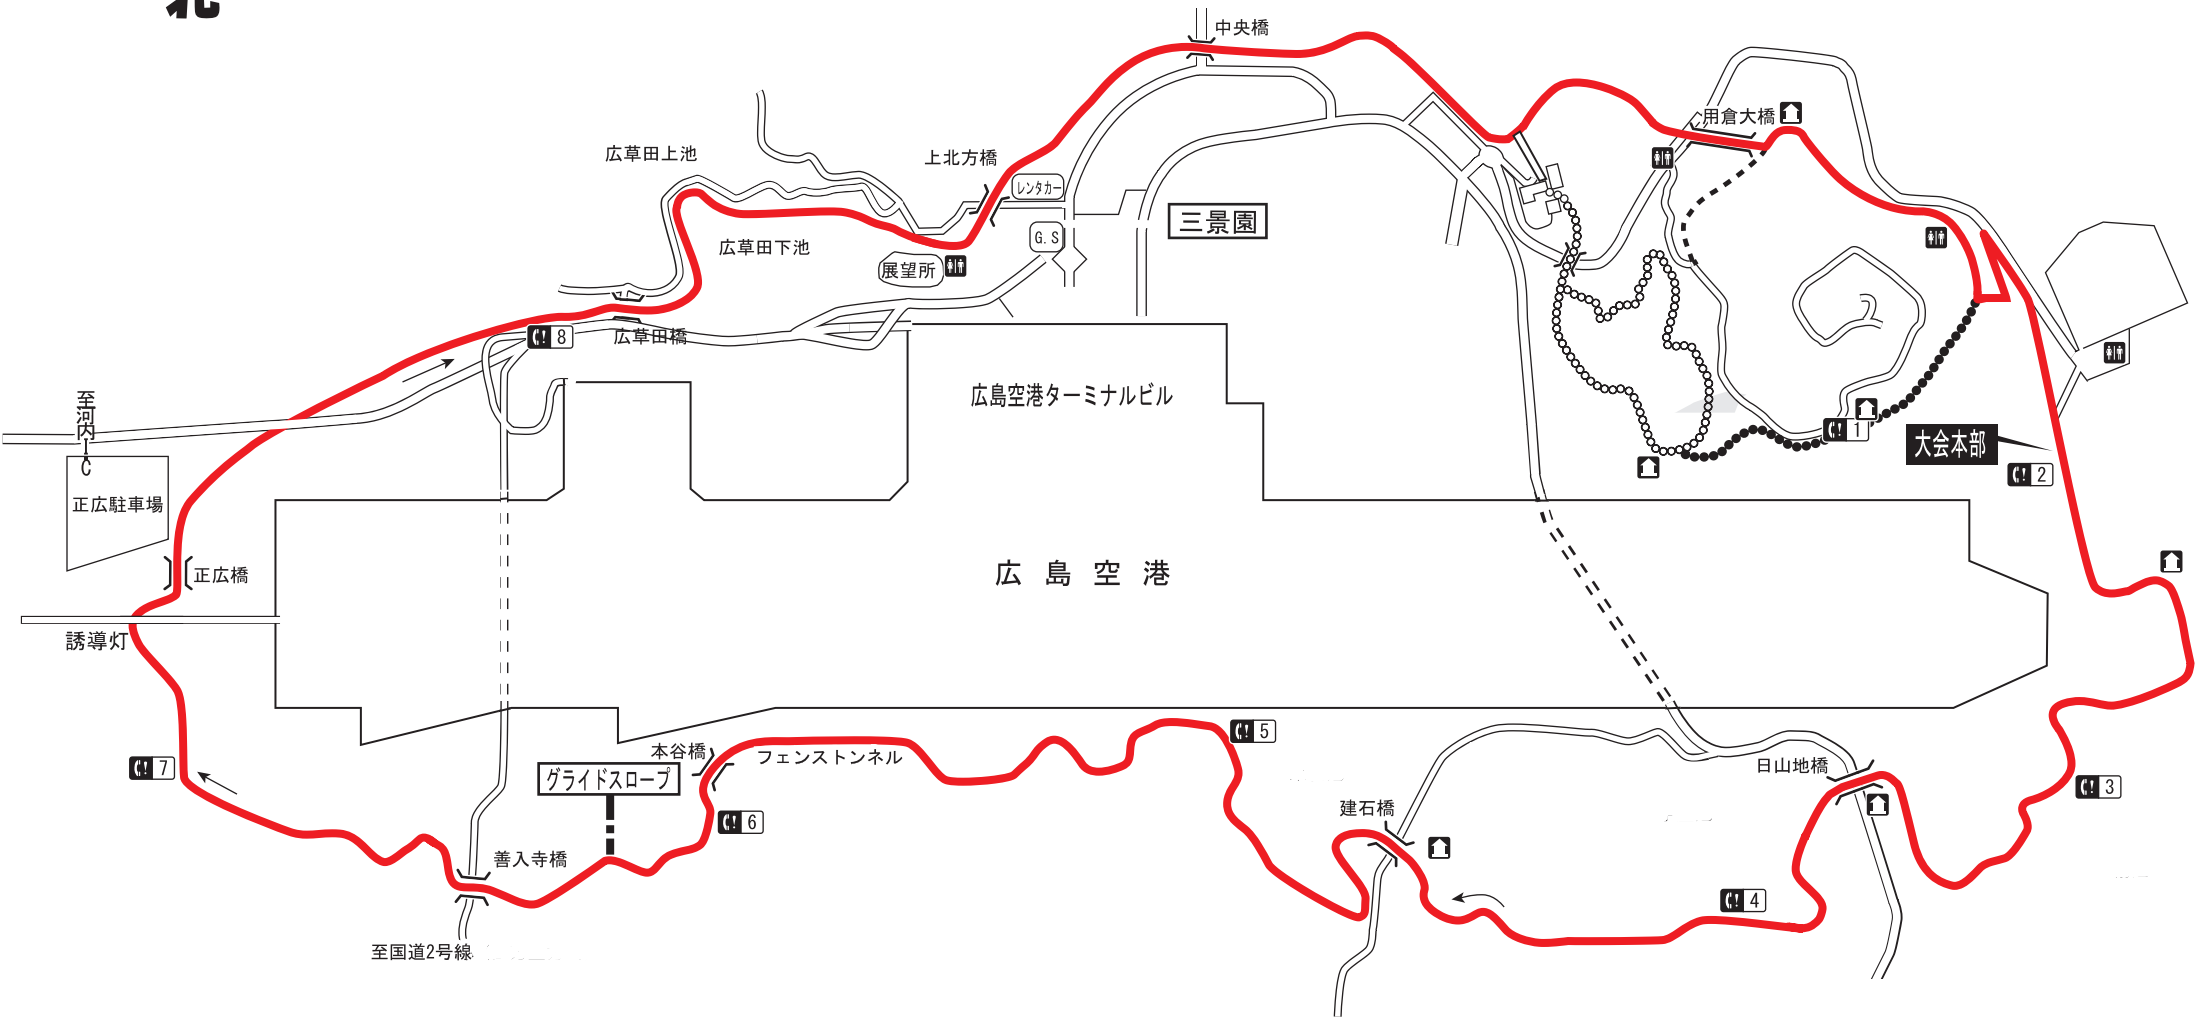

# 第51回JBCF西日本ロードクラシック広島大会 走行コース

— 走行コース 12.3 km