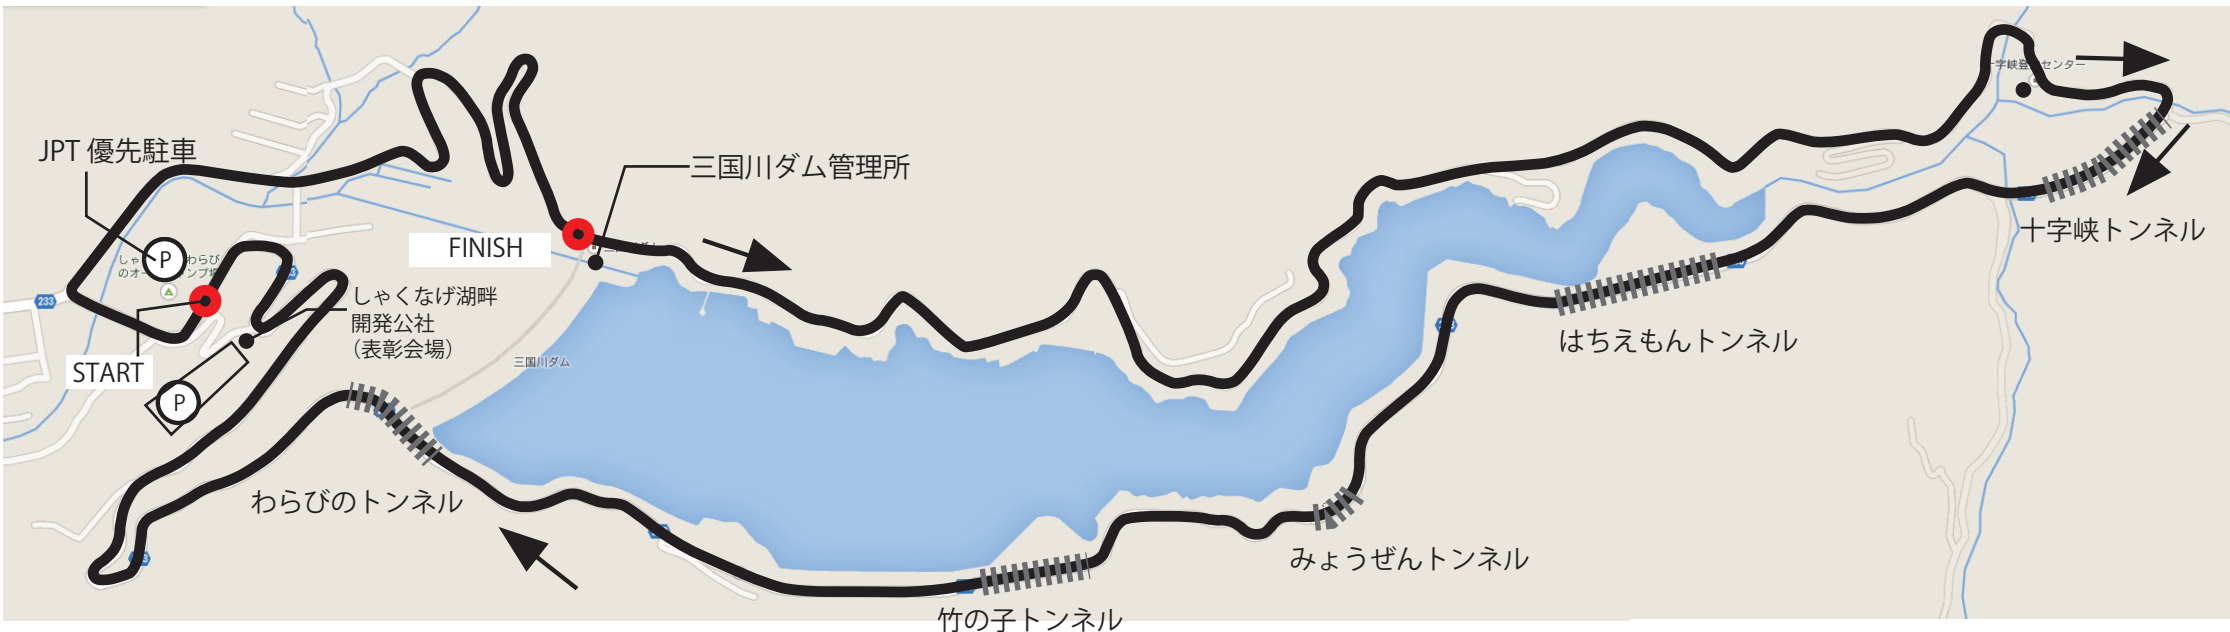

# タイムトライアル コース MAP

(12.2km/ 全長)

- ※1] START から FINISH (1 回目通過、2 回目フィニッシュ) までは 2km である
- ※2] スタート地点: しゃくなげ湖わらびのオートキャンプ場 多目的広場
- ※3] ゴール地点: 三国川ダム 管理棟前