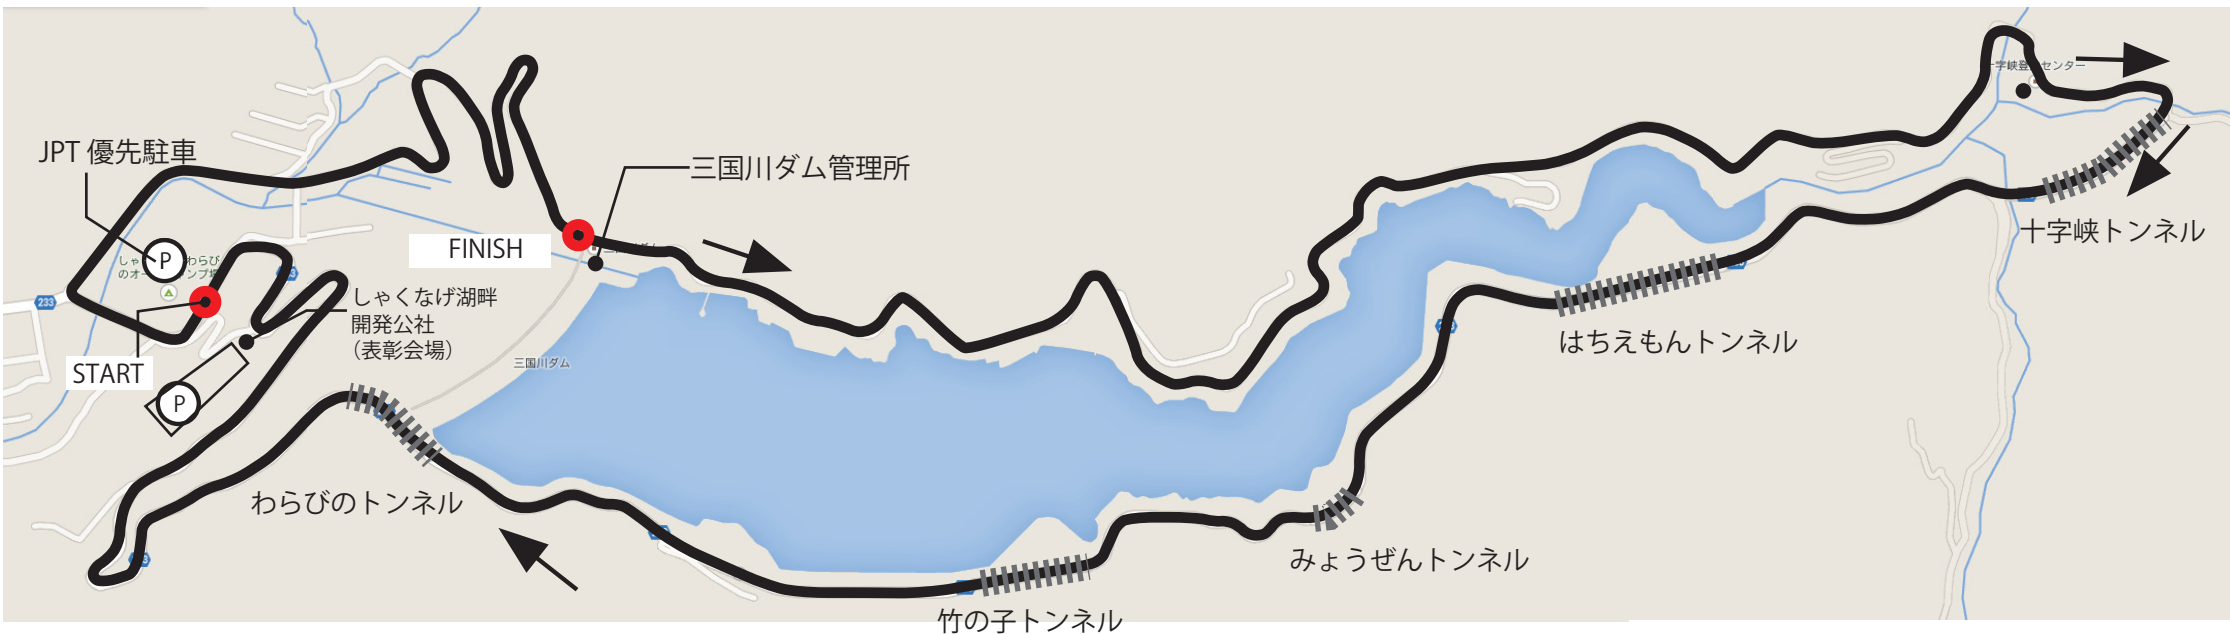

タイムトライアル コース MAP

(12.2km/ 全長)

- ※1] START から FINISH (1 回目通過、2 回目フィニッシュ) までは 2km である
- ※2] スタート地点: しゃくなげ湖わらびのオートキャンプ場 多目的広場
- ※3] ゴール地点: 三国川ダム 管理棟前