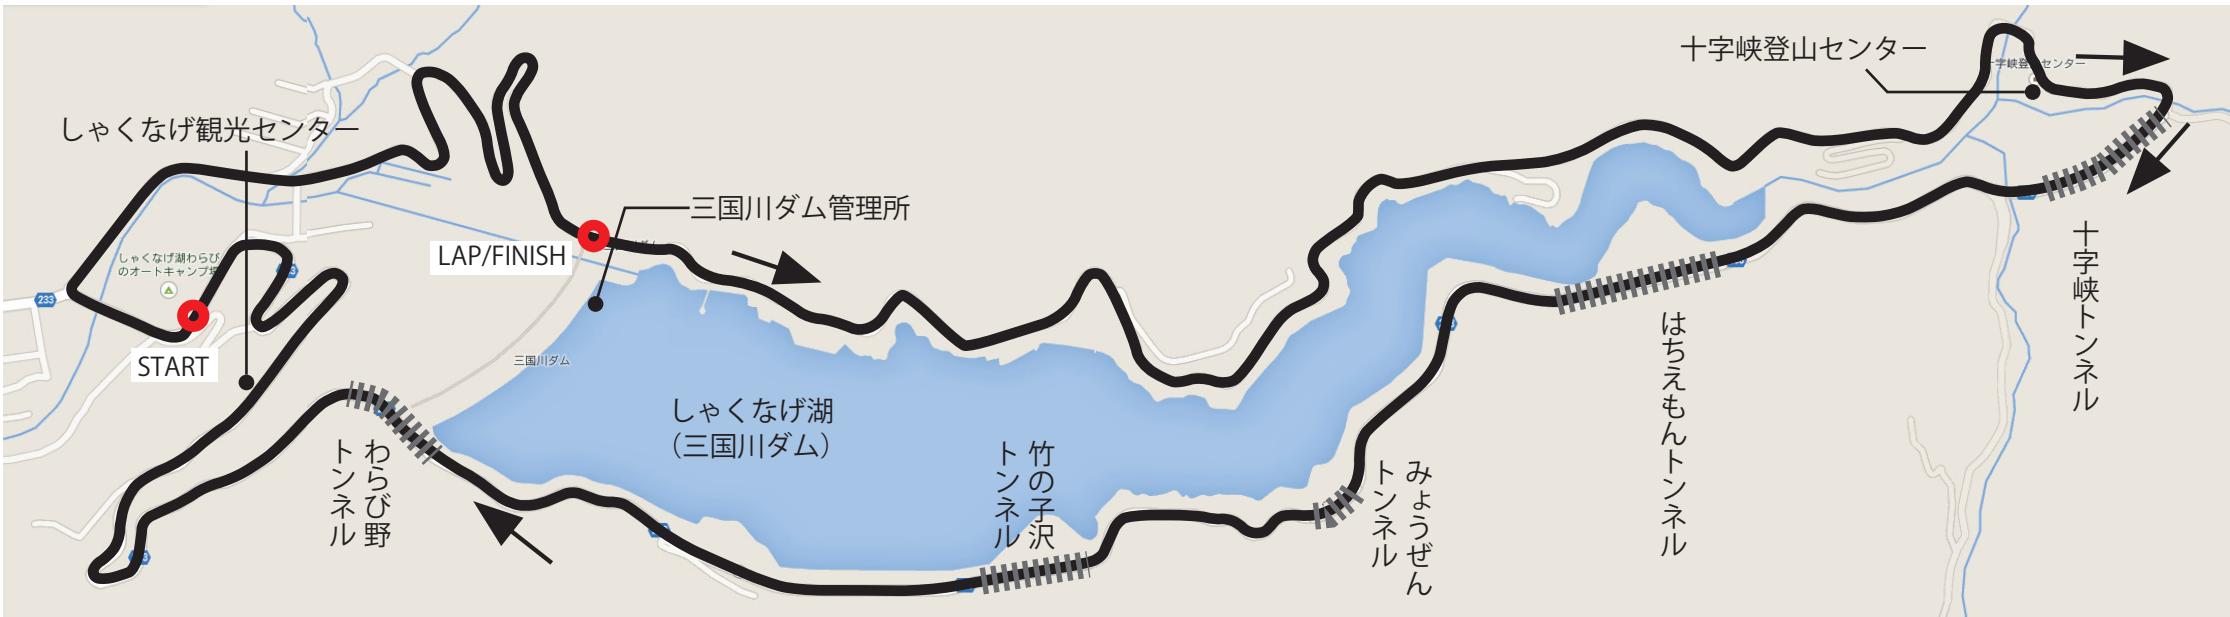

コース MAP

(12km/1周)

- ※1】 START から LAP/FINISH までは 2km である
- ※2】 スタート地点: しゃくなげ湖わらびのオートキャンプ場 多目的広場
- ※3】 周回、ゴール地点: 三国川ダム 管理棟前

主要地点 距離・高低図